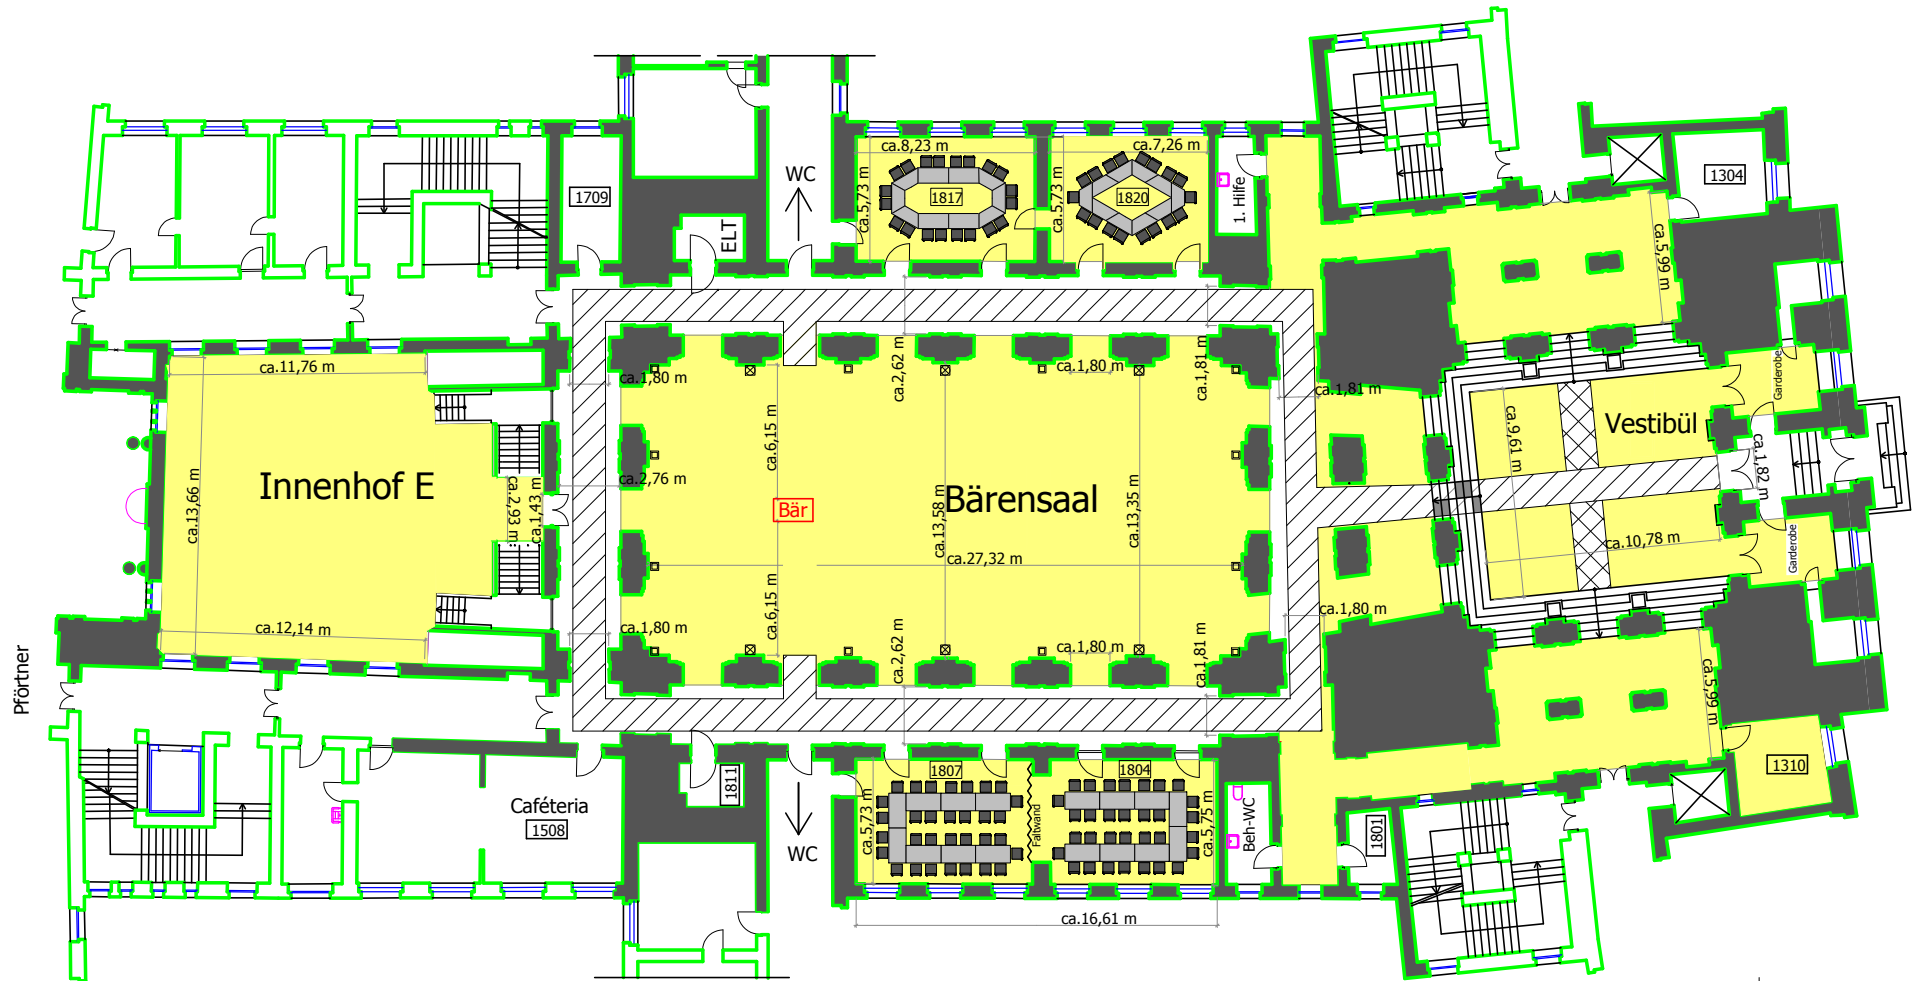

Klosterstr. 47

Eingang
Jüdenstrasse 42

- vermietbare Flächen
- Wand; Säulen
- Fluchtwege sind freizuhalten
- Verkehrswege bis 18 Uhr freihalten
- Bodentang
- Standleuchte